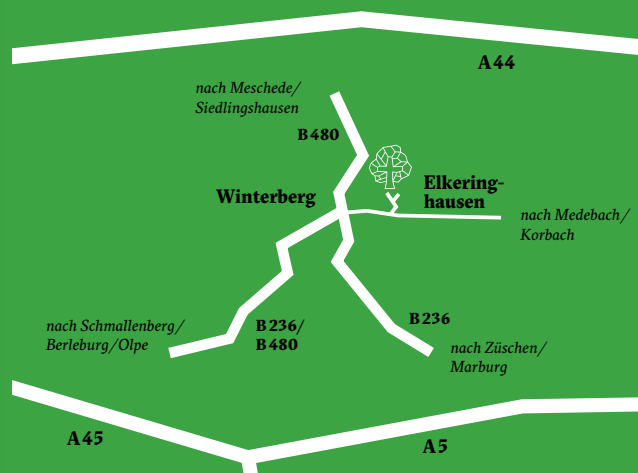

Buchung und Belegung

Bildungs- und Exerzitienhaus St. Bonifatius
Bonifatiusweg 1-5
59955 Winterberg-Elkeringhausen

Telefon: 02981 9273-0
E-Mail: info@bonifatius-elkeringhausen.de
www.bonifatius-elkeringhausen.de

Räume

	Zimmer und Betten	Anzahl der Nächte	Preis
Komplettes Haus	9 Zimmer/ 32 Betten	ab zwei Nächten	370 €/ Nacht
Erdgeschoss und 1. Obergeschoss	5 Zimmer/ 22 Betten	ab zwei Nächten	260 €/ Nacht
Erdgeschoss und 2. Obergeschoss	5 Zimmer/ 12 Betten	ab zwei Nächten	160 €/ Nacht
Mindestpreis	bei allen Varianten	für eine Nacht	420 €

Belegungskombinationen mit anderen Gebäuden des Bildungs- und Exerzitienhauses sind möglich.

Verpflegung

Neben der Selbstversorgung ist es - nach vorheriger Anmeldung - auch möglich, Mahlzeiten aus der Hauptküche zu beziehen.

	Personen 4-16 Jahren	Personen ab 17 Jahren
Frühstück	3,50 €	6,50 €
Mittagessen	5 €	9 €
Abendessen	4,50 €	7 €

Anfahrt

Mit dem PKW

Das Bildungs- und Exerzitienhaus St. Bonifatius liegt bei Elkeringhausen, 3 km östlich von Winterberg. Man erreicht es aus Richtung Olsberg/Brilon kommend über die B480 und biegt kurz vor Winterberg an einem Kreisverkehr in Richtung Elkeringhausen (Hinweisschild) ab. Nach 2,5 km dem Hinweisschild „Bildungs- und Exerzitienhaus St. Bonifatius“ folgen. Aus Richtung Korbach/Medebach kommend 1,5 km hinter Küstelberg links ab Richtung Elkeringhausen. Aus allen anderen Richtungen kommend bitte die Hinweisschilder nach Elkeringhausen in Winterberg beachten.

Mit Bus und Bahn

Mit der Bundesbahn fahren Sie bis zum Bahnhof Winterberg. Dort fährt werktags die Buslinie (R48) jeweils 1 Minute nach jeder vollen Stunde nach Elkeringhausen. Bitte steigen Sie an der Haltestelle St. Bonifatius aus.

Bildungs- und Exerzitienhaus
St. Bonifatius
Bonifatiusweg 1-5
59955 Winterberg-Elkeringhausen

Telefon: 02981 9273-0
info@bonifatius-elkeringhausen.de
www.bonifatius-elkeringhausen.de

bilden+
tagen
www.bildenduntagen.de

St. Bonifatius
Bildungs- und Exerzitienhaus
Elkeringhausen

Theklahaus Das Selbstversorgerhaus im Sauerland