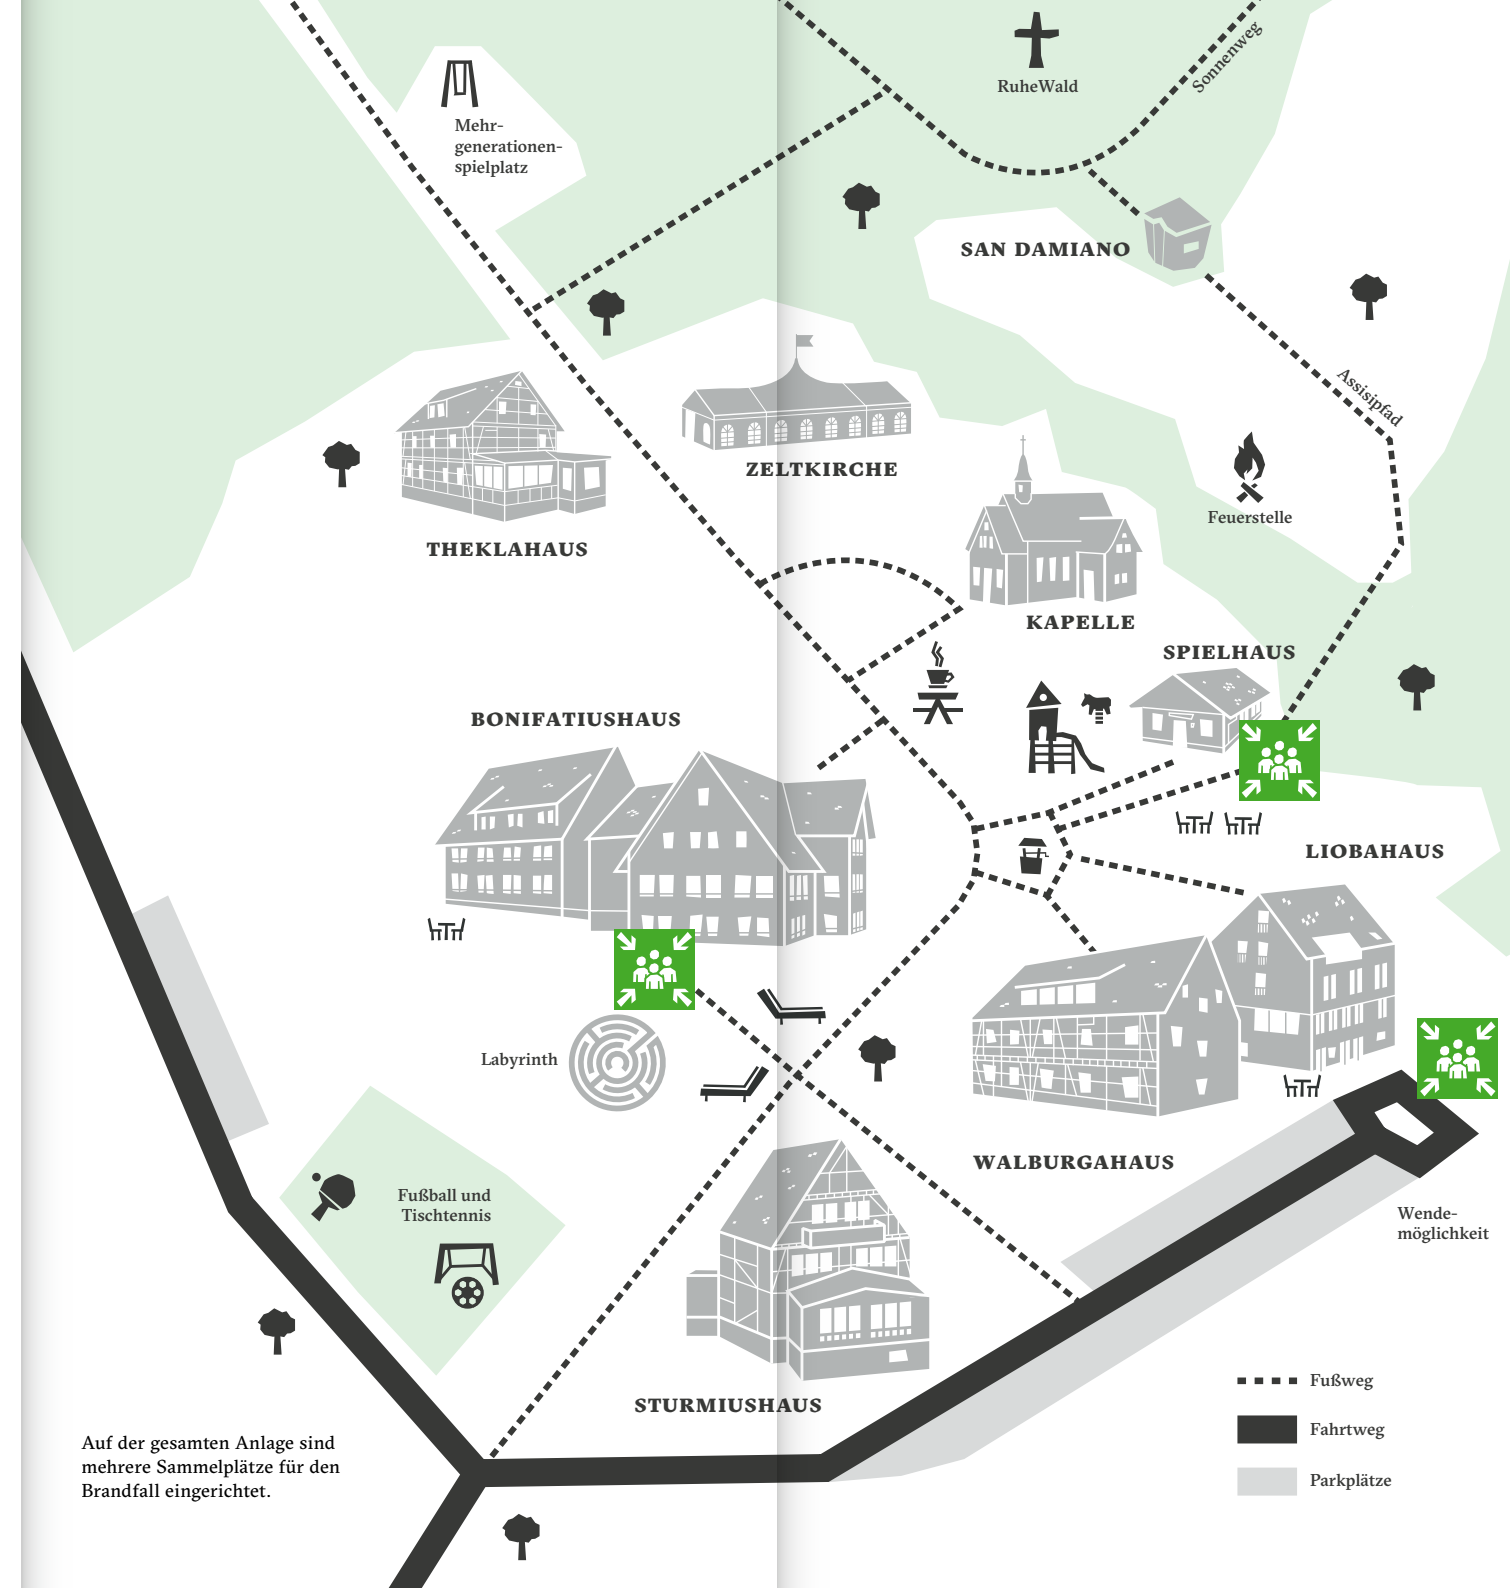

Eine ansprechende Kaffeeauswahl bietet Ihnen der Kaffeeautomat im Foyer unseres Bonifatiushauses.

Medien

Zeitungen und Zeitschriften liegen im Foyer des Bonifatiushauses bereit.

Fernsehräume befinden sich im kleinen Clubraum im Kellergeschoss des Bonifatiushauses sowie im Erdgeschoss des Walburgahauses.

Buchhandlung

Die Bonifatius-Buchhandlung aus Paderborn steht unseren Gästen mit ihren Diensten zur Verfügung. Sämtliche Artikel sind Eigentum der Buchhandlung und stehen zum Verkauf bereit. Unbezahlte Waren dürfen nicht mit auf das Zimmer genommen werden.

Weitere Dienste

Im Eingangsbereich der Häuser stehen Ihnen Schuhputzmaschinen zur Verfügung.

Der Briefkasten im Eingang des Sturmiushauses wird täglich geleert.

Im Keller von Bonifatius- und Liobahaus finden Sie große Abfalleimer für Papier- und Restmüll sowie Handfeger und Besen.

Abreise

Wir bitten Sie, Ihr Zimmer am Abreisetag bis 9.30 Uhr zu räumen. Anschließend hinterlegen Sie den Zimmerschlüssel bitte in der Schlüsselbox im Foyer des Bonifatiushauses.

Sie helfen uns sehr, wenn Sie vor Ihrer Abreise das Fenster schließen, die Heizung abdrehen, die Bettwäsche auf rechts abziehen und das Zimmer **nicht** abschließen.

Auf der gesamten Anlage sind mehrere Sammelplätze für den Brandfall eingerichtet.

- --- Fußweg
- Fahrtweg
- Parkplätze